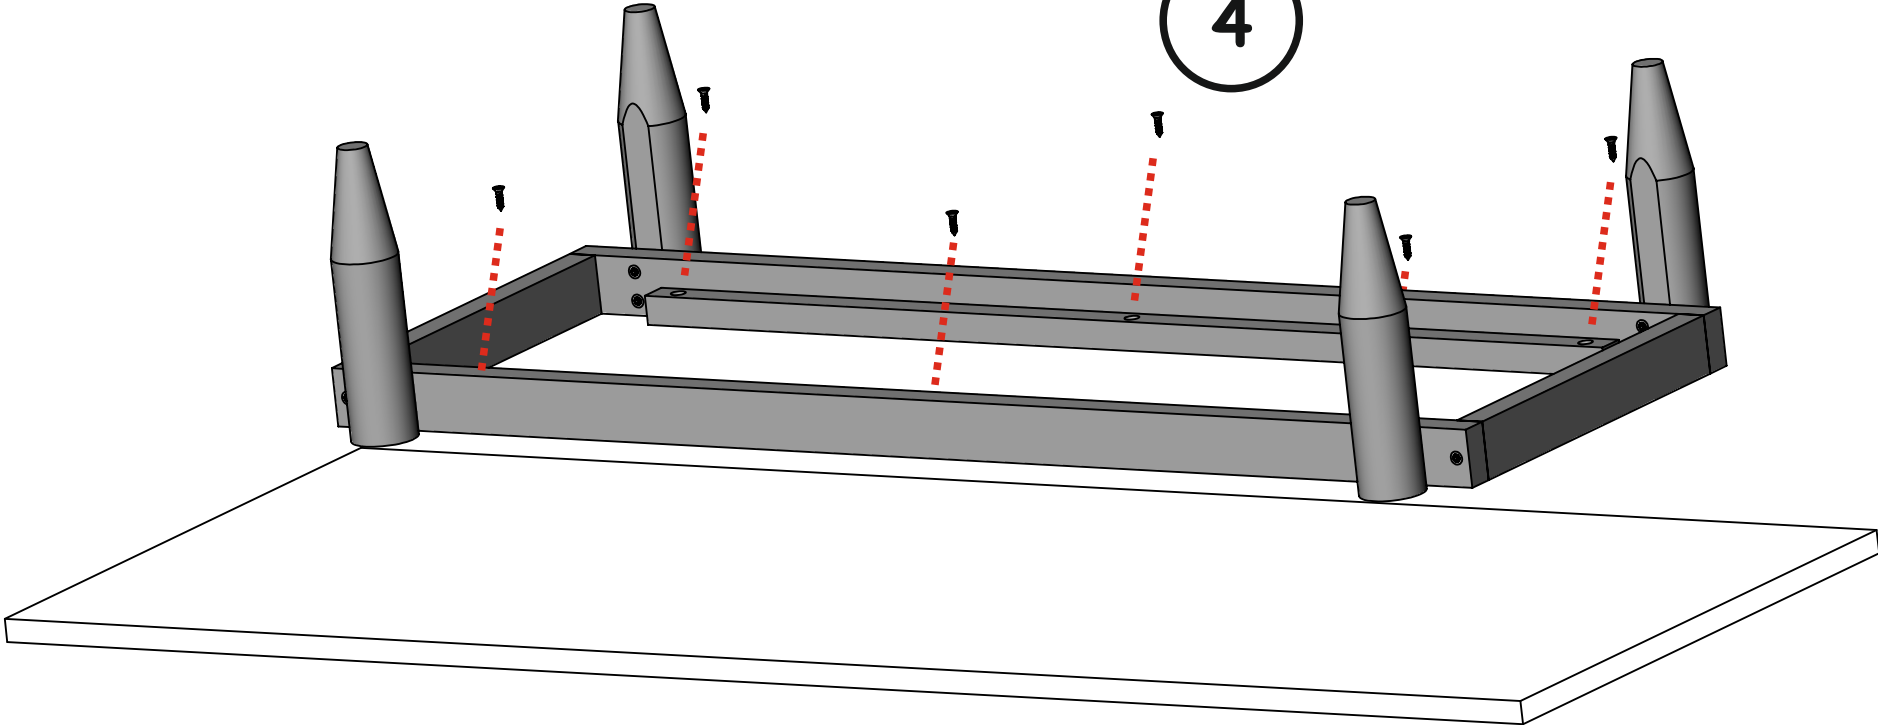

LINE 07

Инструкция по сборке

Видео-инструкция особенностей соединения
некоторых узлов и деталей здесь - - - -
Наведите камеру телефона и перейдите по ссылке вверху экрана

**Каркас ног надо отцентровать
относительно нижней детали
и закрутить на саморезы**

3

4

Корпус и ящики собираем на эксцентрикые стяжки

5

8

9

Обязательно соблюдайте последовательность сборки в инструкции. Верхняя крышка корпуса устанавливается после монтажа задней стенки.

10

Наведите камеру на qr - код!
На 2:25 минуте указан принцип
крепления уголков, которые отвечают
за фиксацию задней стенки.