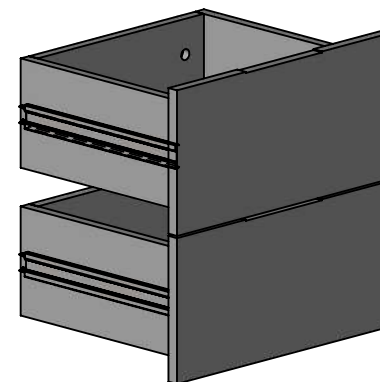

LINE 07

Инструкция по сборке

Видео-инструкция особенностей соединения
некоторых узлов и деталей здесь - - - -
Наведите камеру телефона и перейдите по ссылке вверху экрана

**Каркас ног надо отцентровать
относительно нижней детали
и закрутить на саморезы**

3

4

Корпус и ящики собираем на эксцентрикые стяжки

5

8

9

Обязательно соблюдайте последовательность сборки в инструкции. Верхняя крышка корпуса устанавливается после монтажа задней стенки.

10

Наведите камеру на qr - код!
На 2:25 минуте указан принцип
крепления уголков, которые отвечают
за фиксацию задней стенки.