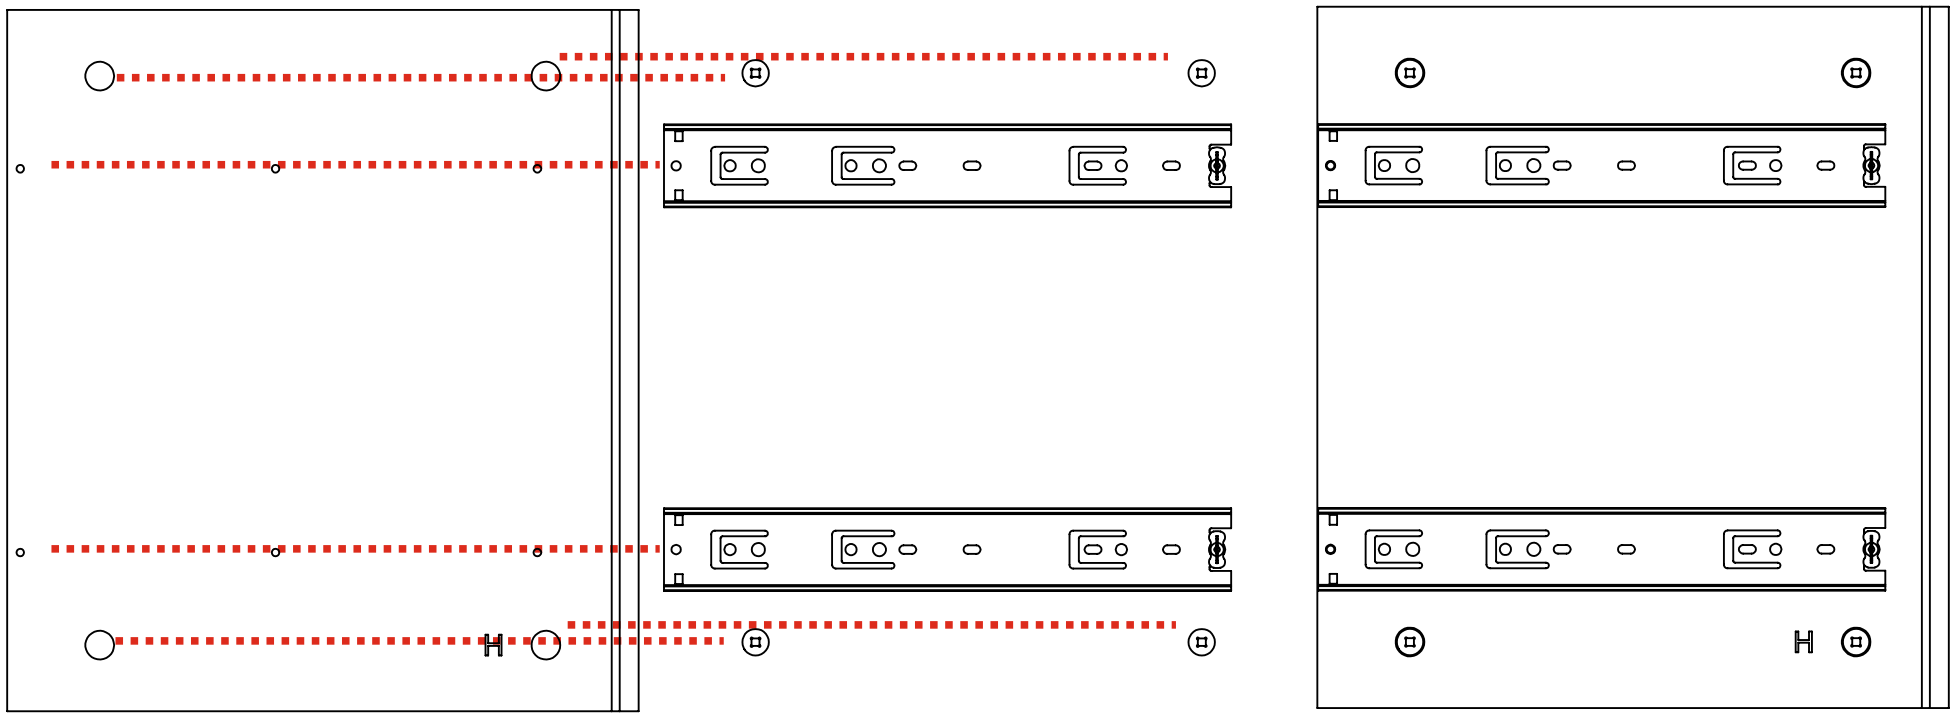

LINE 07

Инструкция по сборке

Видео-инструкция особенностей соединения
некоторых узлов и деталей здесь - - - -
Наведите камеру телефона и перейдите по ссылке вверху экрана

**Каркас ног надо отцентровать
относительно нижней детали
и закрутить на саморезы**

3

4

Корпус и ящики собираем на эксцентрикые стяжки

5

8

9

Обязательно соблюдайте последовательность сборки в инструкции. Верхняя крышка корпуса устанавливается после монтажа задней стенки.

10

Наведите камеру на qr - код!
На 2:25 минуте указан принцип
крепления уголков, которые отвечают
за фиксацию задней стенки.