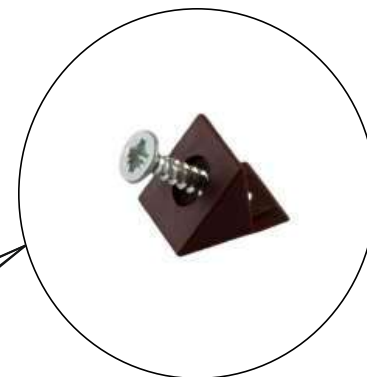

LINE 07

Инструкция по сборке

Видео-инструкция особенностей соединения
некоторых узлов и деталей здесь - - - -
Наведите камеру телефона и перейдите по ссылке вверху экрана

**Каркас ног надо отцентровать
относительно нижней детали
и закрутить на саморезы**

3

4

Корпус и ящики собираем на эксцентрикые стяжки

5

8

9

Обязательно соблюдайте последовательность сборки в инструкции. Верхняя крышка корпуса устанавливается после монтажа задней стенки.

10

Наведите камеру на qr - код!
На 2:25 минуте указан принцип
крепления уголков, которые отвечают
за фиксацию задней стенки.