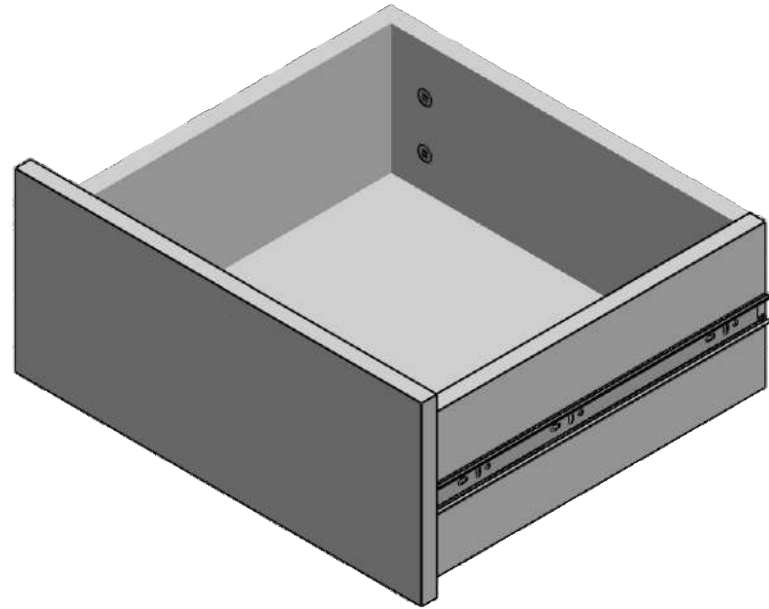

LINE 07

Инструкция по сборке

Видео-инструкция особенностей соединения
некоторых узлов и деталей здесь - - - -
Наведите камеру телефона и перейдите по ссылке вверху экрана

**Каркас ног надо отцентровать
относительно нижней детали
и закрутить на саморезы**

3

4

Корпус и ящики собираем на эксцентрикые стяжки

5

8

9

Обязательно соблюдайте последовательность сборки в инструкции. Верхняя крышка корпуса устанавливается после монтажа задней стенки.

10

Наведите камеру на qr - код!
На 2:25 минуте указан принцип
крепления уголков, которые отвечают
за фиксацию задней стенки.