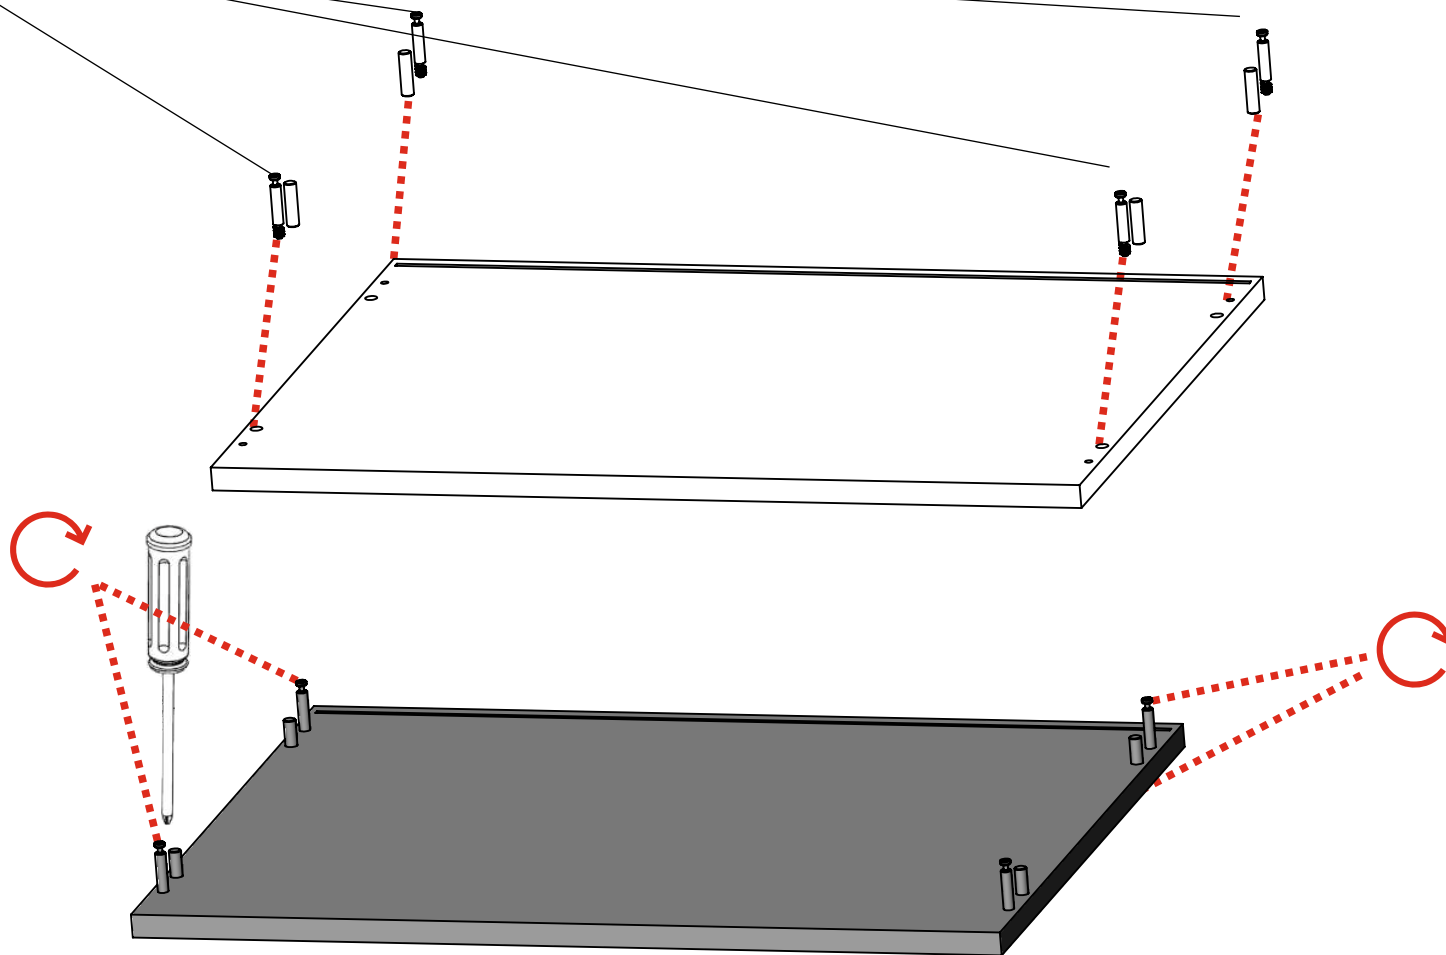

LINE 07

Инструкция по сборке

Видео-инструкция особенностей соединения
некоторых узлов и деталей здесь - - - -
Наведите камеру телефона и перейдите по ссылке вверху экрана

**Каркас ног надо отцентровать
относительно нижней детали
и закрутить на саморезы**

3

4

Корпус и ящики собираем на эксцентрикые стяжки

5

8

9

Обязательно соблюдайте последовательность сборки в инструкции. Верхняя крышка корпуса устанавливается после монтажа задней стенки.

10

Наведите камеру на qr - код!
На 2:25 минуте указан принцип
крепления уголков, которые отвечают
за фиксацию задней стенки.