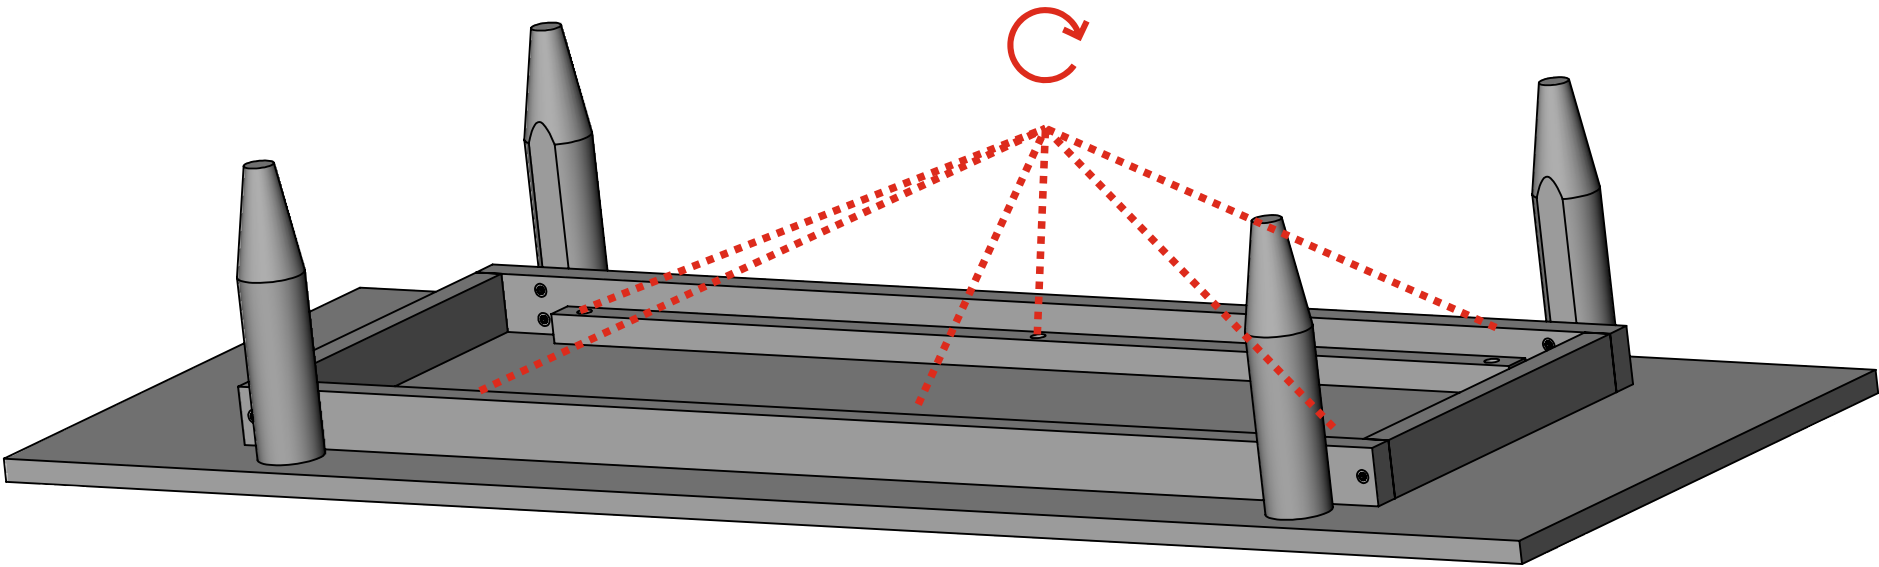

LINE 07

Инструкция по сборке

Видео-инструкция особенностей соединения
некоторых узлов и деталей здесь - - - -
Наведите камеру телефона и перейдите по ссылке вверху экрана

**Каркас ног надо отцентровать
относительно нижней детали
и закрутить на саморезы**

3

4

Корпус и ящики собираем на эксцентрикые стяжки

5

8

9

Обязательно соблюдайте последовательность сборки в инструкции. Верхняя крышка корпуса устанавливается после монтажа задней стенки.

10

Наведите камеру на qr - код!
На 2:25 минуте указан принцип
крепления уголков, которые отвечают
за фиксацию задней стенки.