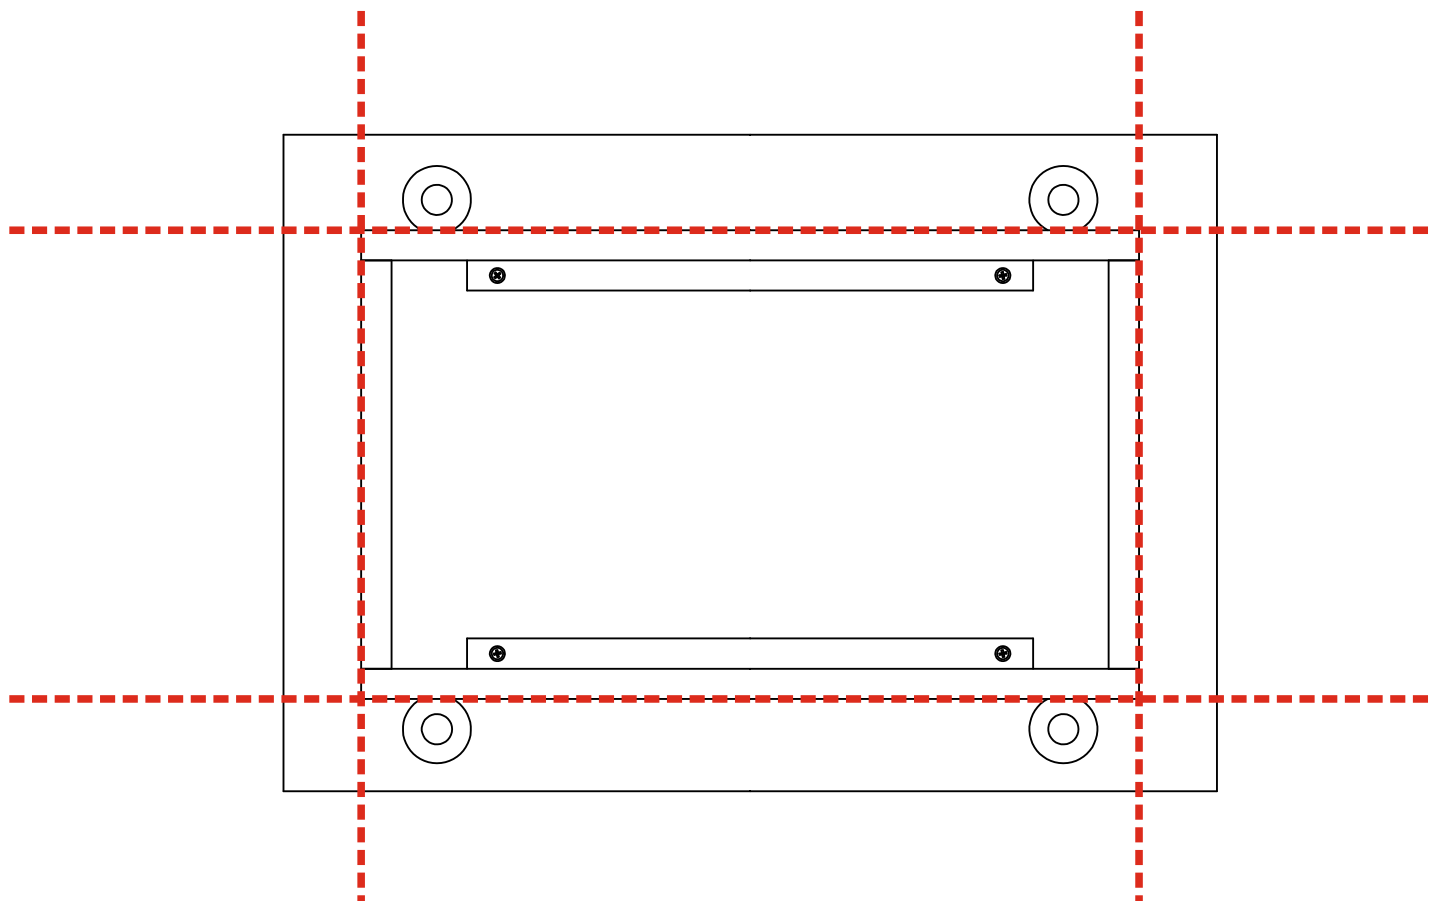

LINE 07

Инструкция по сборке

Видео-инструкция особенностей соединения
некоторых узлов и деталей здесь - - - -
Наведите камеру телефона и перейдите по ссылке вверху экрана

**Каркас ног надо отцентровать
относительно нижней детали
и закрутить на саморезы**

3

4

Корпус и ящики собираем на эксцентрикые стяжки

5

8

9

Обязательно соблюдайте последовательность сборки в инструкции. Верхняя крышка корпуса устанавливается после монтажа задней стенки.

10

Наведите камеру на qr - код!
На 2:25 минуте указан принцип
крепления уголков, которые отвечают
за фиксацию задней стенки.