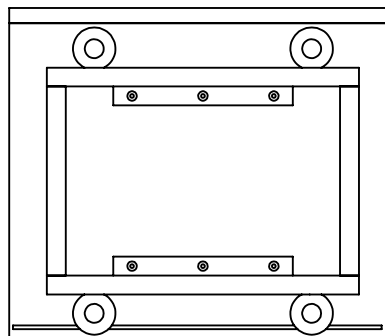

LINE 07

Инструкция по сборке

Видео-инструкция особенностей соединения
некоторых узлов и деталей здесь - - - -
Наведите камеру телефона и перейдите по ссылке вверху экрана

**Каркас ног надо отцентровать
относительно нижней детали
и закрутить на саморезы**

3

4

Корпус и ящики собираем на эксцентрикые стяжки

5

8

9

Обязательно соблюдайте последовательность сборки в инструкции. Верхняя крышка корпуса устанавливается после монтажа задней стенки.

10

Наведите камеру на qr - код!
На 2:25 минуте указан принцип
крепления уголков, которые отвечают
за фиксацию задней стенки.