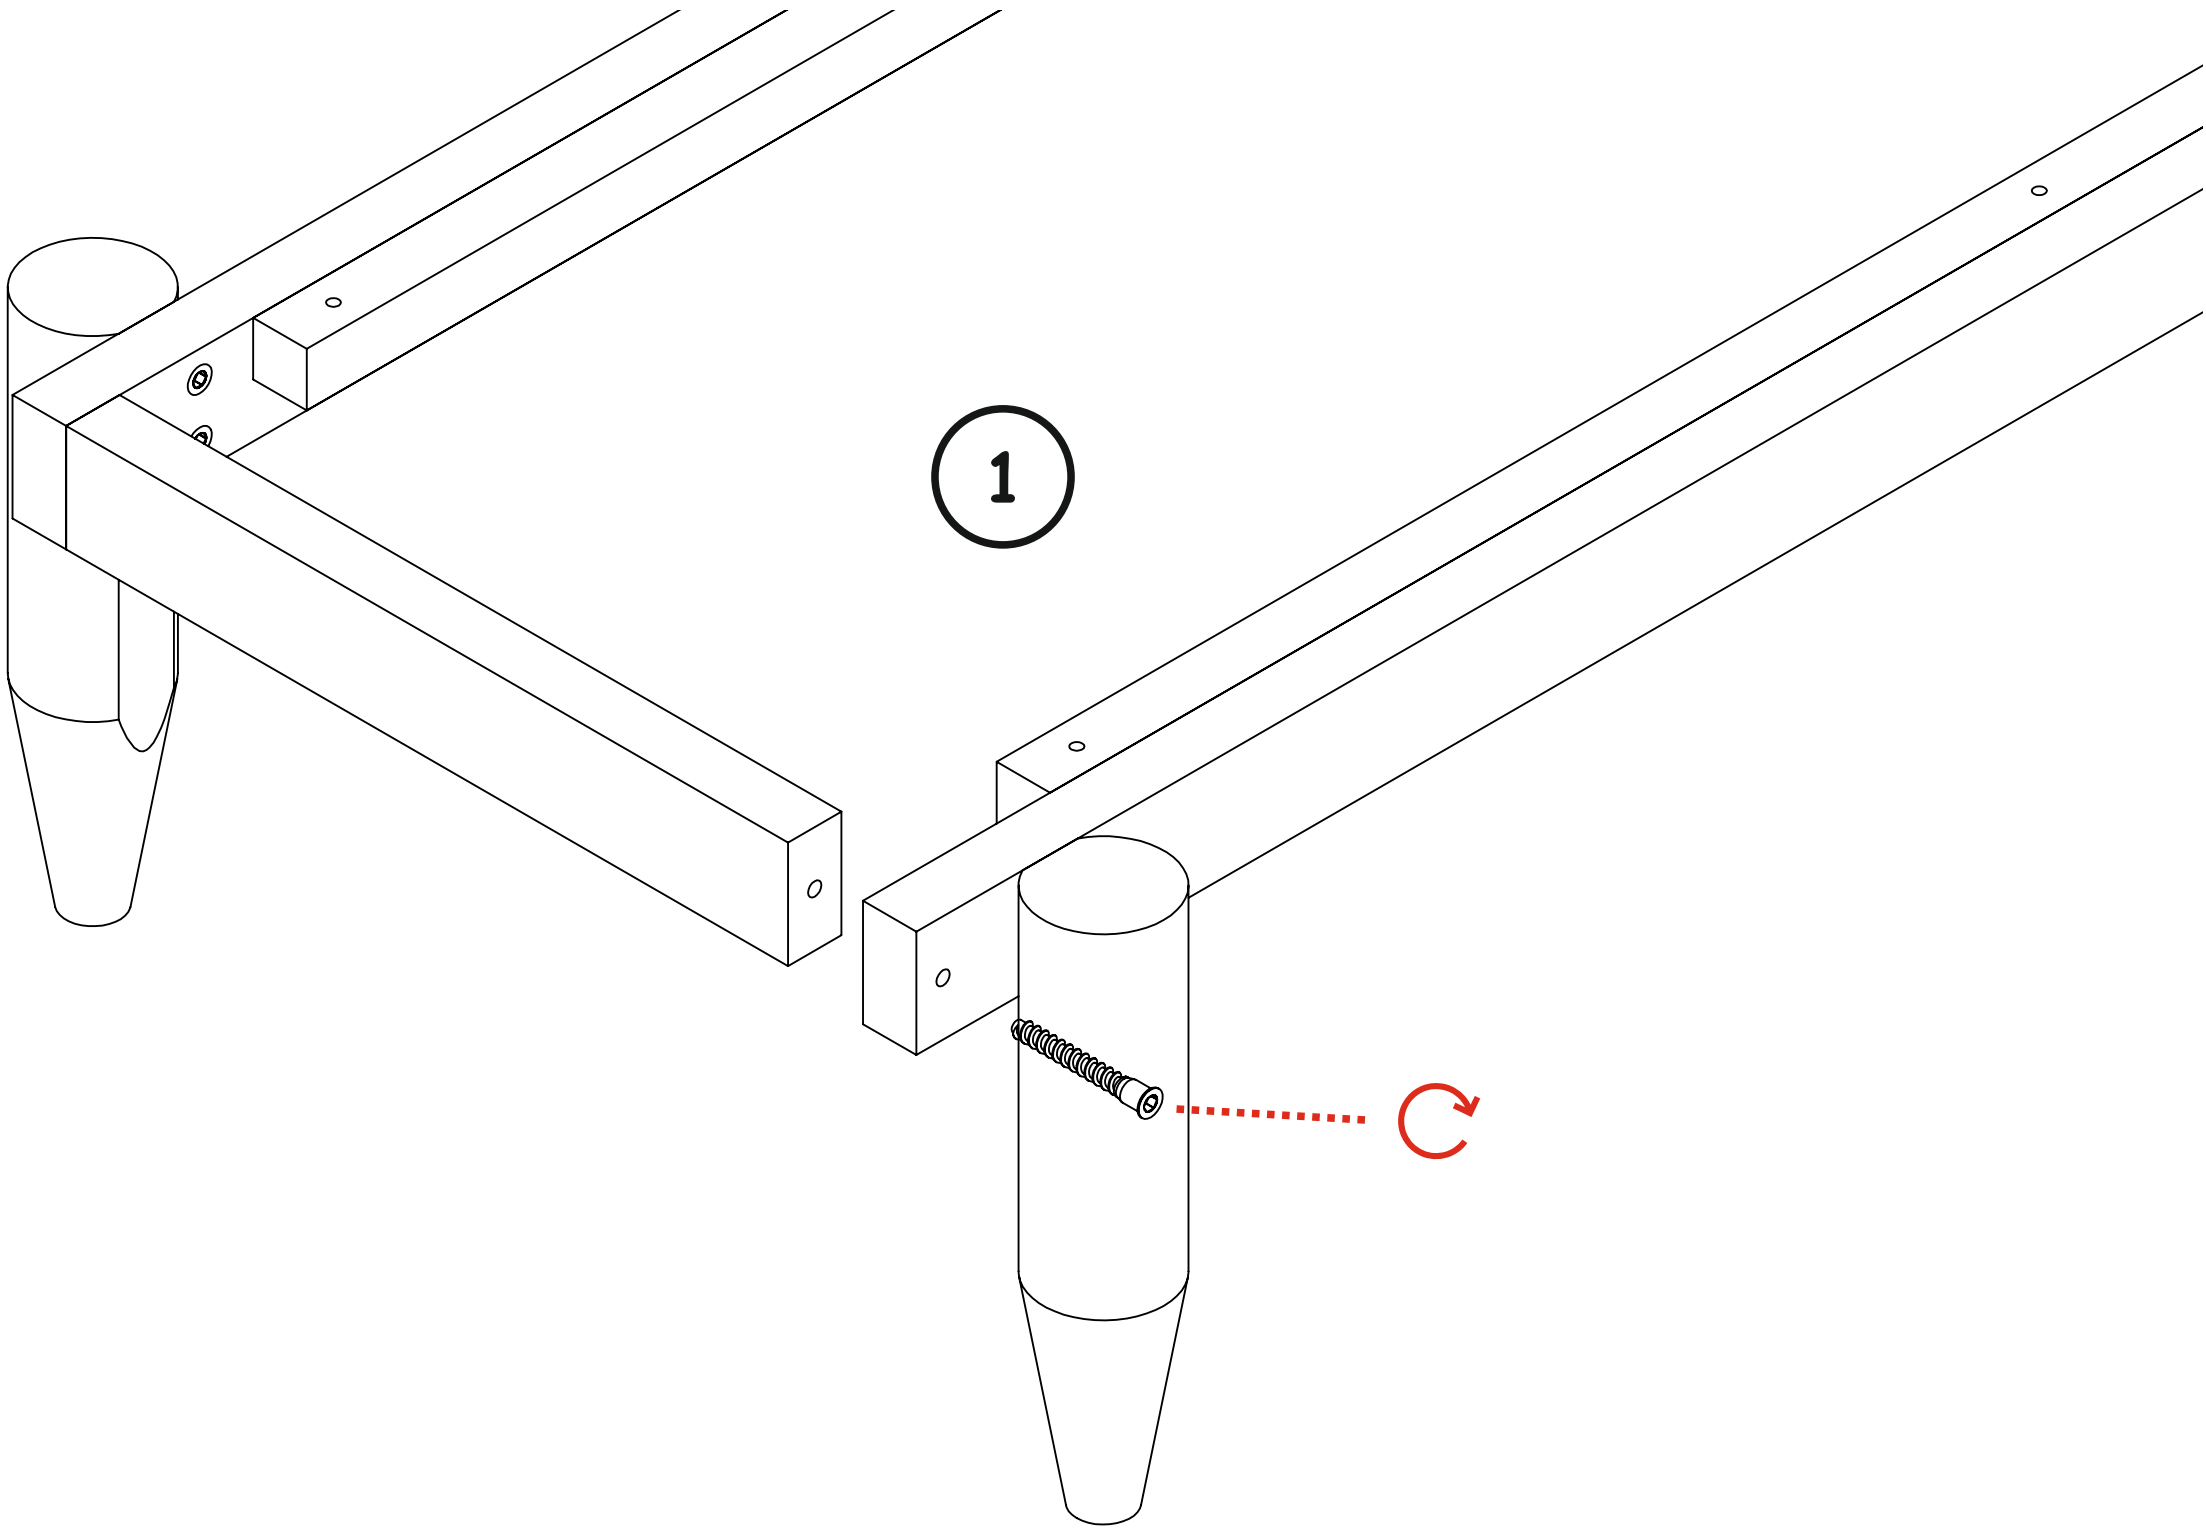

LINE 07

Инструкция по сборке

Видео-инструкция особенностей соединения
некоторых узлов и деталей здесь - - - -
Наведите камеру телефона и перейдите по ссылке вверху экрана

**Каркас ног надо отцентровать
относительно нижней детали
и закрутить на саморезы**

3

4

Корпус и ящики собираем на эксцентрикые стяжки

5

8

9

Обязательно соблюдайте последовательность сборки в инструкции. Верхняя крышка корпуса устанавливается после монтажа задней стенки.

10

Наведите камеру на qr - код!
На 2:25 минуте указан принцип
крепления уголков, которые отвечают
за фиксацию задней стенки.