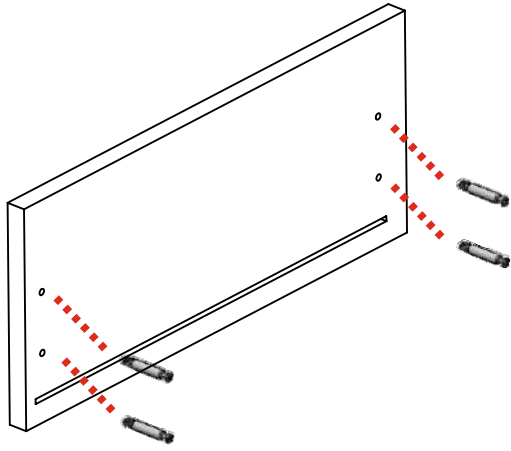

LINE 07

Инструкция по сборке

Видео-инструкция особенностей соединения
некоторых узлов и деталей здесь - - - -
Наведите камеру телефона и перейдите по ссылке вверху экрана

**Каркас ног надо отцентровать
относительно нижней детали
и закрутить на саморезы**

3

4

Корпус и ящики собираем на эксцентрикые стяжки

5

8

9

Обязательно соблюдайте последовательность сборки в инструкции. Верхняя крышка корпуса устанавливается после монтажа задней стенки.

10

Наведите камеру на qr - код!
На 2:25 минуте указан принцип
крепления уголков, которые отвечают
за фиксацию задней стенки.