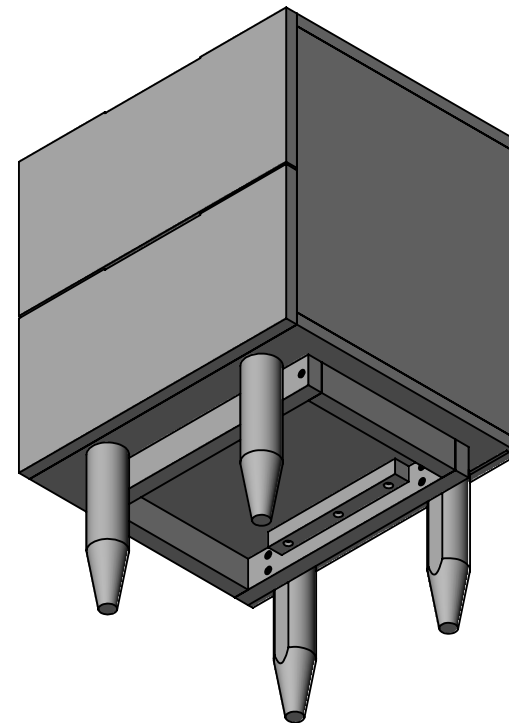

LINE 07

Инструкция по сборке

Видео-инструкция особенностей соединения
некоторых узлов и деталей здесь - - - -
Наведите камеру телефона и перейдите по ссылке вверху экрана

**Каркас ног надо отцентровать
относительно нижней детали
и закрутить на саморезы**

3

4

Корпус и ящики собираем на эксцентрикые стяжки

5

8

9

Обязательно соблюдайте последовательность сборки в инструкции. Верхняя крышка корпуса устанавливается после монтажа задней стенки.

10

Наведите камеру на qr - код!
На 2:25 минуте указан принцип
крепления уголков, которые отвечают
за фиксацию задней стенки.